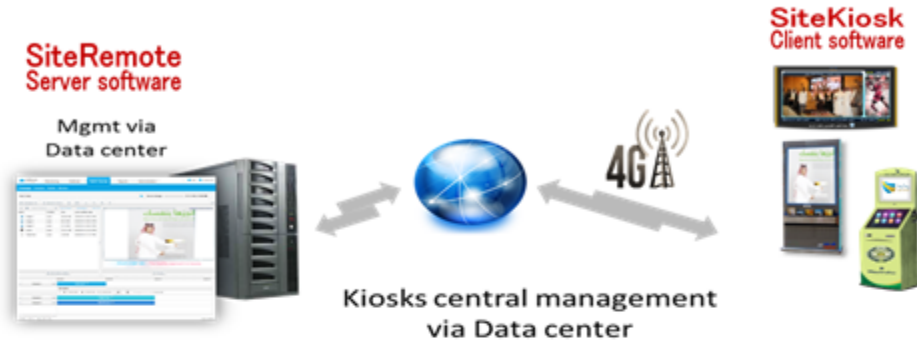

Video Wall Screen

Multiple screen, Zero Frame Edge

- الهيكل مكون من شاشات عرض LED HD متتالية
- درجة تباين الشاشة ونقاط الدقة عالية جدا 1:1000,000
- درجة رؤية الشاشة بزواوية مشاهدة 135 عرض و 65 طول

- اختيار حجم ونوعية الشاشة يعتمد على كلا من : طبيعة المكان , مساحة الرؤية , نوعية الاستخدام
- الشاشة محمية ضد عوامل الطقس : ضد الرطوبة , الاثرية , الحرارة , الموجات الكهرومغناطيسية
- سهولة استخدام بيث المحتوى : اختيار الاطار , تجهيز العروض , مصادقة النشر , توقيت البيث
- تدعم الشاشة جميع وسائل بيث المحتوى : فيديو , فلاش , تقديم عرض , صور , ويب
- تدعم الشاشة نظام امن المحتوى بطريقة التشفير للحماية من الاختراق او العبث بالمحتوى
- تدعم الشاشة نظام الادارة عن بعد : للمراقبة , التحكم , الادارة , كاميره مراقبة
- تدعم الشاشة نظام اوقات التشغيل (التشغيل اليومي والايثاف بالعطلات الاسبوعية) لتوفير العمر الافتراضي للشاشة بالإضافة الي توفير الطاقة المستهلكة (مثلا : تشغيل 7:30 ص و اغلاق 9:30 م)

منصة برمجيات احترافية عالمية متكاملة للتأمين والمراقبة والتحكم والإدارية المركزية - عبر اتصال امن غير قابل للاختراق - لأجهزة أنظمة الخدمة الذاتية والشاشات الرقمية والقاعات الذكية والمعامل التدريبية مع تقديم التقارير والإحصائيات الرسومية والدعم وإشعارات الإخطار والتنبيه، وتتكون المنصة من عدة أنظمة هي: نظام تهيئة وتأمين الأجهزة، نظام المراقبة والإدارة عن بعد، نظام إدارة البروجكتور

نظام تهيئة وتأمين الأجهزة الطرفية Endpoint Configure & Security

نظام تهيئة وتأمين الجهاز SiteKiosk هو برنامج مستقل standalone يطبق على كل الأجهزة ويعمل على تأمين الجهاز للاستخدام العام والتهيئة وفق التطبيقات المستخدمة وإدارته حسب مكونات الجهاز ويدعم أنظمة التشغيل Widows/Android للأجهزة الطرفية (PC, Smart phone, STB)