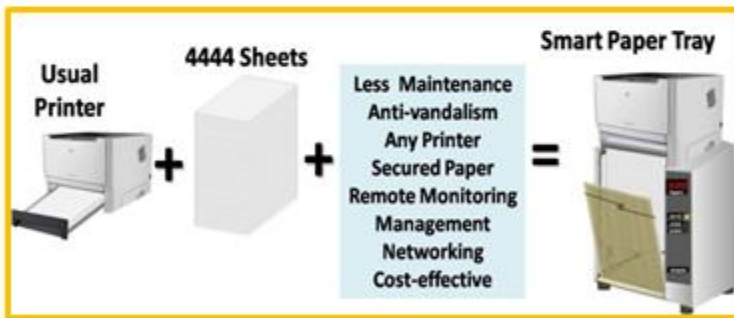

نظام إدارة البروجكتور

مراقبه وتحكم وإدارة البروجكتور لمتابعة عمر وفترة اللمبة، التحكم في التشغيل والمصادر والإضاءة وغيرها

جهاز مبتكر لتخزين واعادة تعبئة أوراق طباعة A4 بسعة 5000 ورقة , يعمل على بالتغذية التلقائية للورق الى الطباعة / مكنة تصوير, ومزود بقلل لحفظ ورق الطباعة وتأمينه من العبث (مثل الورق الرسمي او المختوم), يستخدم في اجهزة الخدمة الذاتية , الطابعات و ماكينات التصوير المركزية , مراكز خدمة الطالب