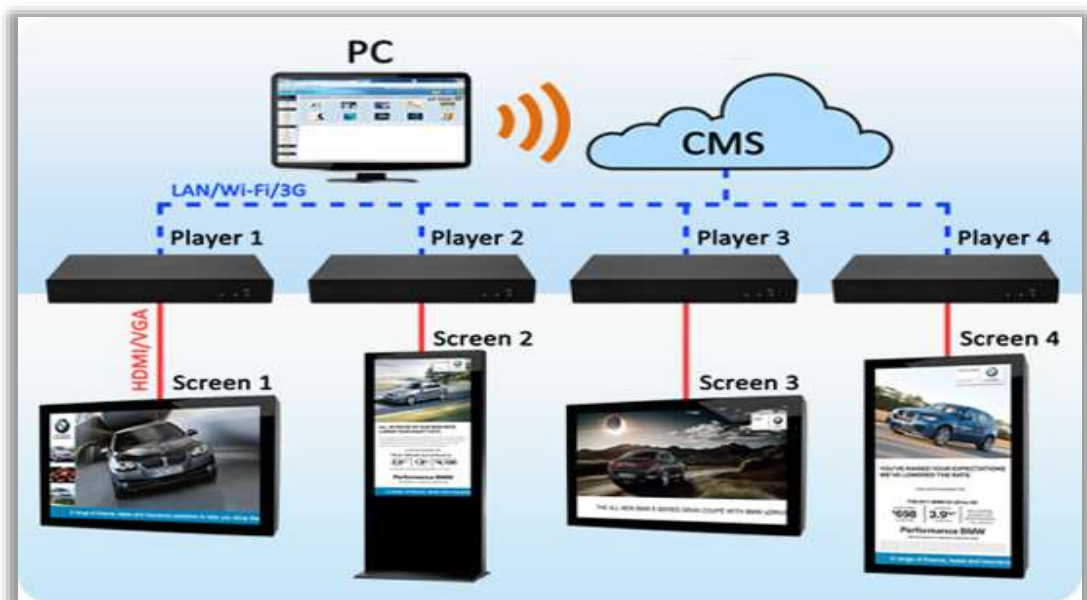

تصميم ونشر محتوى العروض التفاعلية والتقليدية على اجهزة الشاشات الرقمية واكشك المعلومات

Customize template

Interactive design

WiFi/RJ45

CMS server

Weather

News: RSS/text

HD Video/ live /TV

Poster/Picture

Time & Date