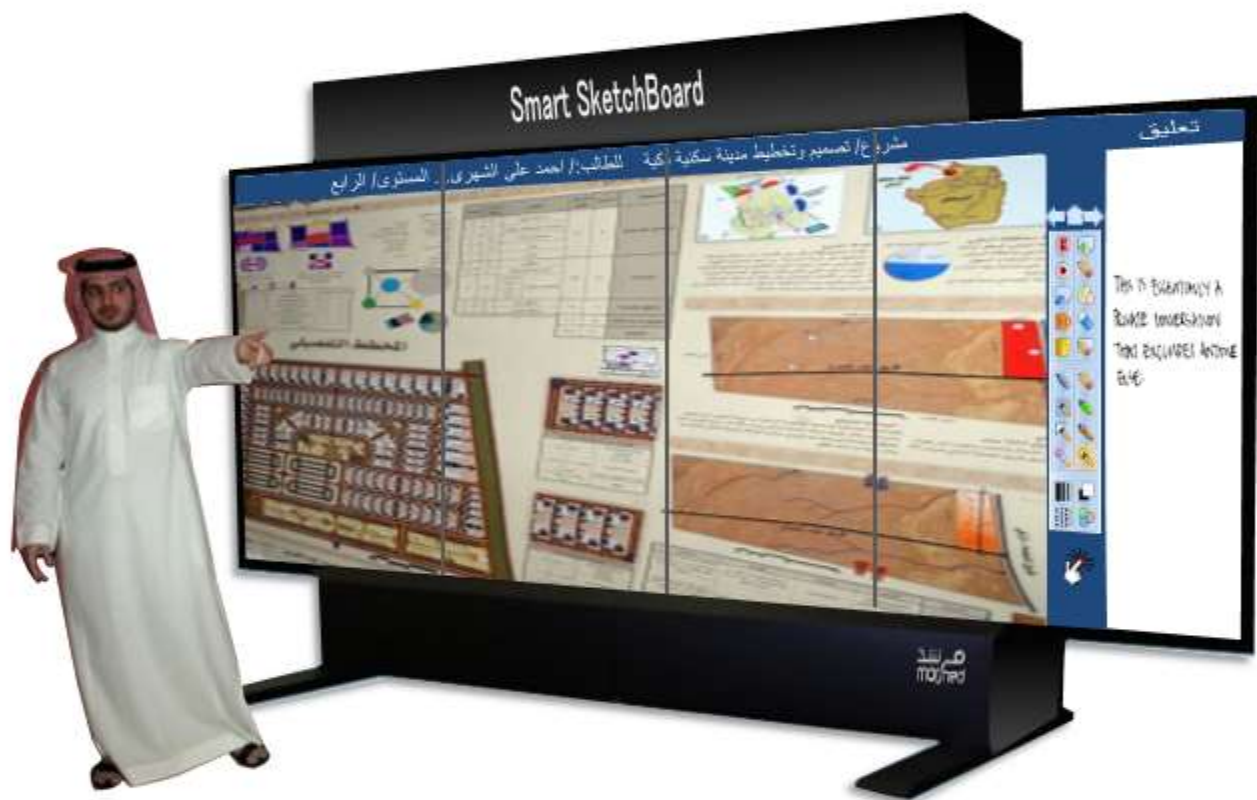

255 بوصة شاشة تفاعلية للمعارض والقيادة والسيطرة وعرض لوح الرسم والتحكم الذكي

نظام مبتكر يوفر مئات الآلاف من الريالات سنويا ووقت ومجهود طلاب كليات العمارة والتخطيط والفنون

حلول مبتكرة من مرشد لعرض وتحكيم الرسومات الرقمية لمشروعات الطلاب على شاشة عرض تفاعلية بدلا من طباعة اللوح الورقية ولصقها على حوائط المبنى وتكدس الزحام بكليات العمارة والتخطيط والفنون

دليل
الجلسات

ادارة وتحكم
مركزي

مكتبة رسوم
رقمية

حجز
مواعيد
الجلسات

تصميم
حوارات
العروض

سماعات
وميكروفون
لاسلكي

3d
نماذج
هيليوجرام

5x2m²
لوحة عرض
باللمس

عرض لوح الرسم الورقي والتحكيم التقليدي

عرض لوح الرسم الرقمي والتحكيم الذكي

من مميزات النظام

- سهولة الفك والتركيب للمعارض
- توفير تكاليف الطباعة سنويا
- توفير الوقت والمجهود للطلاب
- تحكيم متقدم بدون ازعاج
- بدون لوح رسم ورقية
- لا لمناطق الازدحام
- مكتبة رقمية وارشفة المشروعات
- 2d/3d وسائط متعددة
- +20 جلسة يوميا
- ستوديو جرافك
- تجهيز عدد الشاشات مع عدد الطلاب