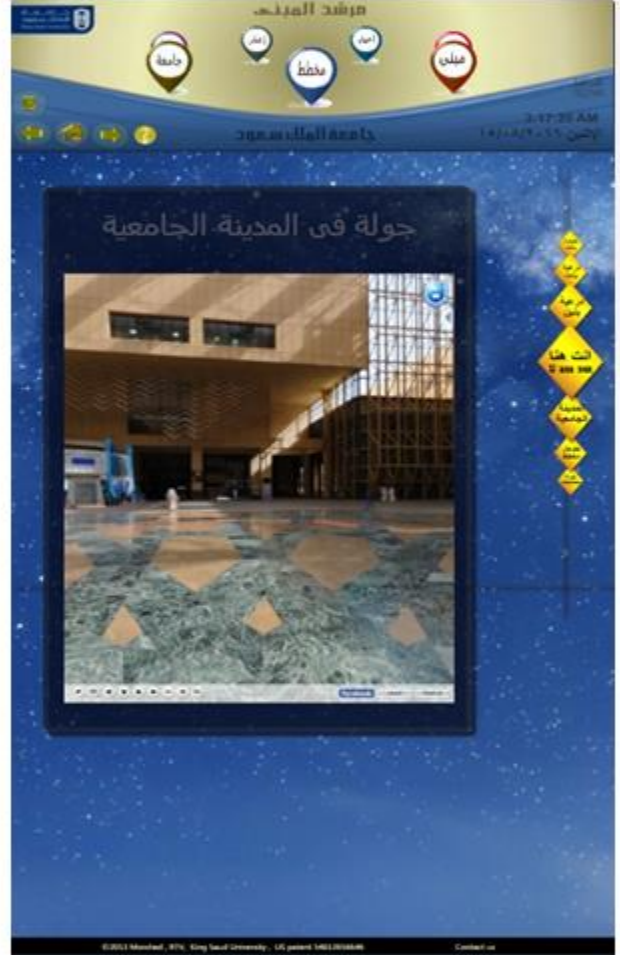

مخطط مدن الجامعة
- غير تفاعلي

جولة
بانوراما

مخطط جوجل
التفاعلي

مخطط 3d
اليوم الصور

مخطط غرف
المبنى

مخطط المدينة
الجامعية

Room Wayfinding

مخطط 3d

اليوم صور

مخطط مدن الجامعة
- غير تفاعلي

جولة
بانوراما

مخطط جوجل
التفاعلي

مخطط 3d
اليوم الصور

مخطط غرف
المبنى

مخطط المدينة
الجامعية

Room Wayfinding

مخطط جوجل التفاعلي

مخطط جوجل التفاعلي

- نقاط مواقع مباني الجامعة
- الدخول المباشر الى المبنى
- تحديد مسار المواقع

جولة بانوراما

مخطط مدن الجامعة
- غير تفاعلي

جولة
بانوراما

مخطط جوجل
التفاعلي

مخطط 3d
اليوم الصور